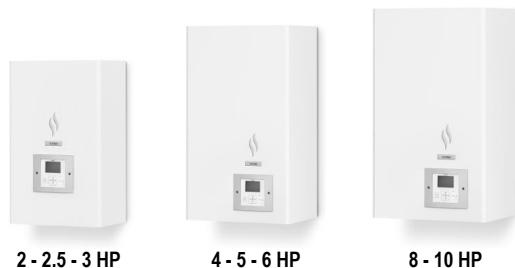

- Отопление, охлаждане (необходима окомплектовка за режим охлаждане)
- Производство на топла вода за БГВ (необходим е водосъдържател)
- Възможност за каскадно свързване
- Управление на 2 зони с вграден колектор
- Работна температура на топла вода за отопление 60°C при Твн: -10°C (за модели 4~10 HP)
- Отопление при -25° С външна температура (виж таблица с модели)
- Супер хидро модул 37dB(A)
- Най-висок COP на пазара
- Сезонна ефективност A+++
- Бърз конфигуризатор на настройки
- Всички модели

2 - 2.5 - 3 HP

4 - 5 - 6 HP

8 - 10 HP

Хидро модул	Ел.нагревател	Мощност отопление		Мощност охлаждане		EER	COP	Цена лв без ДДС	Цена лв с ДДС
		Твн +7°C / Твода +35°C	Твн +35°C / Твода +7°C	Твн +7°C / Твода +35°C	Твн +35°C / Твода +7°C				
Hitachi RWM-2.0NE	3 (1/2/3)kW	4,30	3,80	3,12	5,25	3,100.00 лв.	3,720.00 лв.		
Hitachi RWM-2.5NE	3 (1/2/3)kW	6,00	5,00	3,15	4,80	3,162.50 лв.	3,795.00 лв.		
Hitachi RWM-3.0NE	3 (1/2/3)kW	7,50	6,00	2,75	4,55	3,241.67 лв.	3,890.00 лв.		
Hitachi RWM-4.0NE	6 (2/4/6)kW	11,00	7,20	3,30	5,00	3,816.67 лв.	4,580.00 лв.		
Hitachi RWM-5.0NE	6 (2/4/6)kW	14,00	9,50	3,22	4,71	3,991.67 лв.	4,790.00 лв.		
Hitachi RWM-6.0NE	6 (2/4/6)kW	16,00	10,50	2,82	4,57	4,500.00 лв.	5,400.00 лв.		
Hitachi RWM-8.0NE	9 (3/6/9)kW	20,00	14,00	3,12	4,30	5,204.17 лв.	6,245.00 лв.		
Hitachi RWM-10.0NE	9 (3/6/9)kW	24,00	17,50	2,81	4,29	5,495.83 лв.	6,595.00 лв.		

- Висока мощност дори при отрицателни външните температури: Ефективно отопление!
- Работен диапазон при екстремни температури : -25 °C
- Нови инверторни Scroll компресори от Hitachi.
- Още по тихи тела: резултата е повече комфорт.
- По-леки и по-компактни: още по-лесен монтаж.