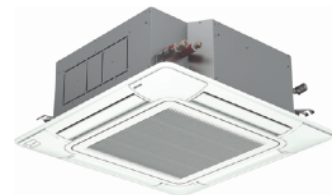

Описание	Вътр.модул	Захранване	Мощност охлаждане	Мощност отопление	Цена лв без ДДС	Цена лв с ДДС
Касетъчен тип вътр.тяло 3.6 kw	RCI-1.5FSN3Ek	1~/ 220V	3.60 kW	4.00 kW	1,412.50лв.	1,695.00лв.
Касетъчен тип вътр.тяло 5.0 kw	RCI-2.0FSN3Ek	1~/ 220V	5.00 kW	5.60 kW	1,529.17лв.	1,835.00лв.
Касетъчен тип вътр.тяло 6.3 kw	RCI-2.5FSN3Ek	1~/ 220V	6.30 kW	7.00 kW	1,620.83лв.	1,945.00лв.
Касетъчен тип вътр.тяло 7.1 kw	RCI-3.0FSN3Ek	1~/ 220V	7.10 kW	8.00 kW	1,679.17лв.	2,015.00лв.
Касетъчен тип вътр.тяло 10.0 kw	RCI-4.0FSN3Ek	1~/ 220V	10.00 kW	11.20 kW	1,866.67лв.	2,240.00лв.
Касетъчен тип вътр.тяло 12.5 kw	RCI-5.0FSN3Ek	1~/ 220V	12.50 kW	14.00 kW	2,108.33лв.	2,530.00лв.
Касетъчен тип вътр.тяло 14.0 kw	RCI-6.0FSN3Ek	1~/ 220V	14.00 kW	16.00 kW	2,516.67лв.	3,020.00лв.
Панел стандартен	P-AP160NA1	-	-	-	512.50лв.	615.00лв.
Панел с детектор за движение	P-AP160NAE	-	-	-	591.67лв.	710.00лв.

- Касетъчен тип, 2-странен