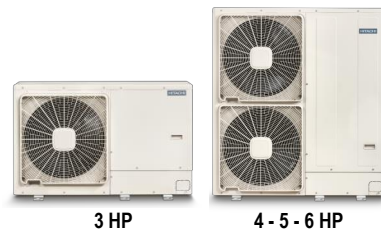

- Отопление, охлаждане (необходима окомплектовка за режим охлаждане)
- Управление на 2 зони с вграден колектор
- Работна температура на топла вода за отопление 60°C при Tвн: -10°C
- Отопление при -25° С външна температура (виж таблица с модели)
- Висок CO: 5.0
- Енергийна ефективност A+++

Моноблок	Захранване	Мощност отопление Tвн +7°C / Tвода +35°C	Мощност охлаждане Tвн +35°C / Tвода +7°C	EER	COP	Цена лв без ДДС	Цена лв с ДДС
Hitachi RASM-3HVNE	230V / 1Ph / 50Hz	7,50	6,00	2,75	5,25	6,041.67 лв.	7,250.00 лв.
Hitachi RASM-4VNE		11,00	7,20	3,30	4,80	6,875.00 лв.	8,250.00 лв.
Hitachi RASM-5VNE		14,00	9,50	3,22	4,55	7,550.00 лв.	9,060.00 лв.
Hitachi RASM-6VNE	400V / 3Ph / 50Hz	16,00	10,50	2,82	5,00	8,550.00 лв.	10,260.00 лв.
Hitachi RASM-4NE		11,00	7,20	3,22	4,71	7,145.83 лв.	8,575.00 лв.
Hitachi RASM-5NE		14,00	9,50	2,82	4,57	7,825.00 лв.	9,390.00 лв.
Hitachi RASM-6NE		16,00	10,50	3,12	5,25	8,816.67 лв.	10,580.00 лв.

АКСЕСОАРИ

Наименование	Описание	Цена лв без ДДС	Цена лв с ДДС
Hitachi PC-ARFHE	Безжичен контролер	162.50 лв.	195.00 лв.
Hitachi ATW-RTU-04	Радиочестотен термостат	300.00 лв.	360.00 лв.
Hitachi ATW-RTU-05	Радиочестотен термостат Зона №1	358.33 лв.	430.00 лв.
Hitachi ATW-RTU-06	Радиочестотен термостат Зона №2	233.33 лв.	280.00 лв.
Hitachi ATW-KNX-02	KNX интерфейс	500.00 лв.	600.00 лв.
Hitachi ATW-AOS-02	Кутия с изводи: 4 порта на разположение: операция, аларма, охлаждане, термо-OFF	282.50 лв.	339.00 лв.
Hitachi ATW-2TK-03	Окомплектовка 2 зора. Вариант за скрит монтаж	1,566.67 лв.	1,880.00 лв.
Hitachi ATW-2TK-04	Окомплектовка 2 зора. Вариант за открит монтаж	1,433.33 лв.	1,720.00 лв.
Hitachi ATW-MBS-02	Modbus интерфейс	401.67 лв.	482.00 лв.
Hitachi ATW-TAG-02	Интерфейс Somfy за WiFi управление	308.33 лв.	370.00 лв.
Hitachi ATW-YMM-01	Контролен панел. Обединяващ ел. връзки и интегрирания контролер	476.67 лв.	572.00 лв.
Hitachi ATW-ITS-01	Датчик по температура	54.17 лв.	65.00 лв.
Hitachi ATW-FWP-02	Комплект за монтаж на водосъдържател в непосредствена близост до вътрешното тяло	387.50 лв.	465.00 лв.
Hitachi ATW-CKS-01	Окомплектовка за режим охлаждане Yutaki S 2 ~ 2.5 ~ 3 HP	90.00 лв.	108.00 лв.
Hitachi ATW-CKS-02	Окомплектовка за режим охлаждане Yutaki S 4 ~ 5 ~ 6 HP	90.00 лв.	108.00 лв.
Hitachi ATW-CKS-03	Окомплектовка за режим охлаждане Yutaki S 8 ~ 10 HP	90.00 лв.	108.00 лв.
Hitachi ATW-CKSC-01	Окомплектовка за режим охлаждане Yutaki S Combi	90.00 лв.	108.00 лв.
Hitachi ATW-CKM-01	Окомплектовка за режим охлаждане Yutaki Monoblock	70.83 лв.	85.00 лв.
Hitachi DHWT-200S-3.0H2E	Водосъдържател за БГВ 200 литра	2,241.67 лв.	2,690.00 лв.
Hitachi DHWT-300S-3.0H2E	Водосъдържател за БГВ 300 литра	2,566.67 лв.	3,080.00 лв.