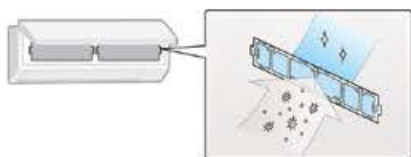

Разширен работен диапазон

Благодарение на разширения диапазон на работа в режим на охлаждане, моделите от тази серия намират по-широко приложение от своите предшественици.

MUZ-DM | -10°C | +46°C

Филтър за пречистване на въздуха със сребърна йонизация

Високоэффективният филтър е стандартно приложен към телата. Той улавя бактерии, полени и други алергени във въздуха и ги неутрализира.

22dB

Минимален шум за максимален комфорт

Качеството на заобикалящата ни среда зависи и от нивата на шум, на които сме изложени. Климатизите на Mitsubishi Electric осигуряват по-добър звуков комфорт, чрез намаление на емисиите.

Compact & Stylish

Компактен и стилизиран дизайн

Изтънчената и изчистена линия, компактните размери и нежният бял цвят на MSZ-DM го отличават като дизайн сред климатизите и го правят съвместим с всеки интериор. Дори и компактното външно тяло, леко и безшумно, може да бъде инсталирано и в най-тесните пространства.